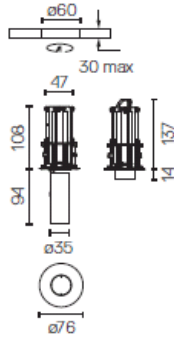

FIND ME

FIND ME 1 MONO POINT (TRIM / NO TRIM)

POWER LED
 DC 500 mA
 6W
 560 lm
 2700K/CRI 90

 6W
 600 lm
 3000K/CRI 90

Luminaria empotrada de interiores orientable. Fuente de alimentación remota 500 mA no incluida.